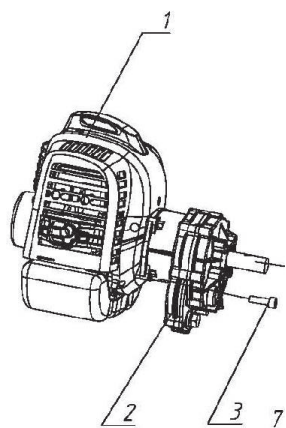

## МОТОБУР БЕНЗИНОВЫЙ

АРТИКУЛ: 742 10 4476

EAN8 - 20105990

РЕЛИЗ: 01.2021

**ДЕТАЛИРОВКА ИЗДЕЛИЯ**

***PATRIOT***

**РИСУНОК А. АПАРАТ В РАЗБОРЕ**

АРТИКУЛ: 742 10 4476

#	АРТИКУЛ	ОПИСАНИЕ	КОЛ-ВО
A1	011510630	Двигатель в сборе (1E40F)	1
A2	011510631	Редуктор в сборе	1
A3	011510632	Курок газа с тросом в сборе	1
A4	011510633	Рама	1
A5	011510634	Выключатель	1
A6	011510635	Переходная пластина редуктора	1

**РИСУНОК В. ДВИГАТЕЛЬ В РАЗБОРЕ**

Артикул: 742 10 4476

#	Артикул	Описание	Кол-во
V1-V3, V5	011510592	Воздушный фильтр в сборе (40F/44F)	1
V6	011510593	Карбюратор (40F/44F)	1
V7	011510594	Прокладка карбюратора (40F/44F)	1
V9	011510595	Дамба карбюратора (40F/44F)	1
V10	011510596	Прокладка дамбы карбюратора (40F/44F)	1
V12	011510597	Кронштейн топливного бака	1
V13	011510636	Стартер в сборе	1
V14	011510599	Прокладка стартера	1
V16	011510637	Плата собачек	1
V17	011510601	Сальник Ф12хФ22х7	1
V18	011510602	Картер задняя часть (40F/44F)	1
V19	011510603	Прокладка картера (40F/44F)	1
V20	011510604	Подшипник 6002/P5	2
V21	011510638	Коленвал (1E40F)	1
V22	011510606	Шпонка коленвала 3х5х13	1
V24	011510607	Картер передняя часть (40F/44F)	1
V26	011510608	Сальник Ф15хФ30х7	1