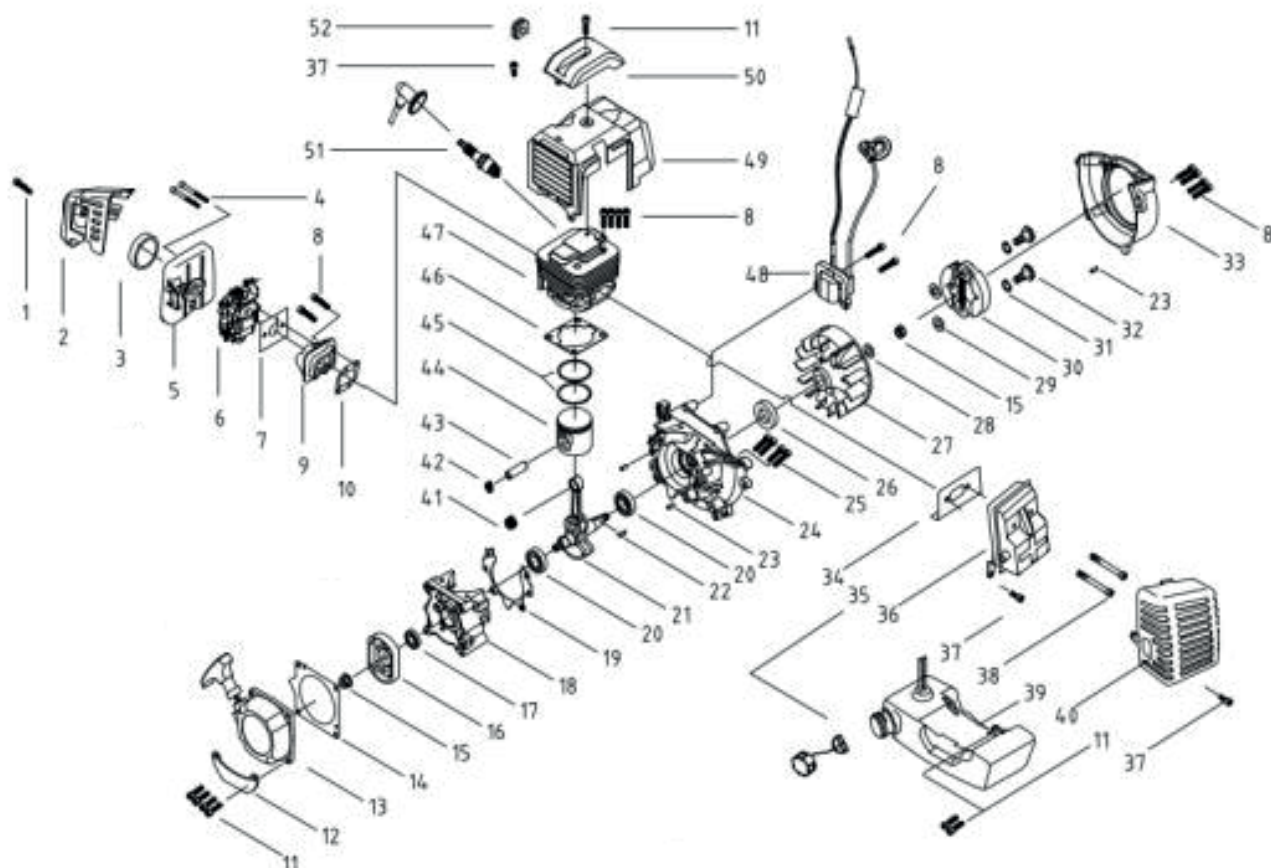

РИСУНОК В. ДВИГАТЕЛЬ В РАЗБОРЕ

Артикул: 742 10 4476

#	Артикул	Описание	Кол-во
V1-V3, V5	011510592	Воздушный фильтр в сборе (40F/44F)	1
V6	011510593	Карбюратор (40F/44F)	1
V7	011510594	Прокладка карбюратора (40F/44F)	1
V9	011510595	Дамба карбюратора (40F/44F)	1
V10	011510596	Прокладка дамбы карбюратора (40F/44F)	1
V12	011510597	Кронштейн топливного бака	1
V13	011510636	Стартер в сборе	1
V14	011510599	Прокладка стартера	1
V16	011510637	Плата собачек	1
V17	011510601	Сальник Ф12хФ22х7	1
V18	011510602	Картер задняя часть (40F/44F)	1
V19	011510603	Прокладка картера (40F/44F)	1
V20	011510604	Подшипник 6002/P5	2
V21	011510638	Коленвал (1E40F)	1
V22	011510606	Шпонка коленвала 3х5х13	1
V24	011510607	Картер передняя часть (40F/44F)	1
V26	011510608	Сальник Ф15хФ30х7	1