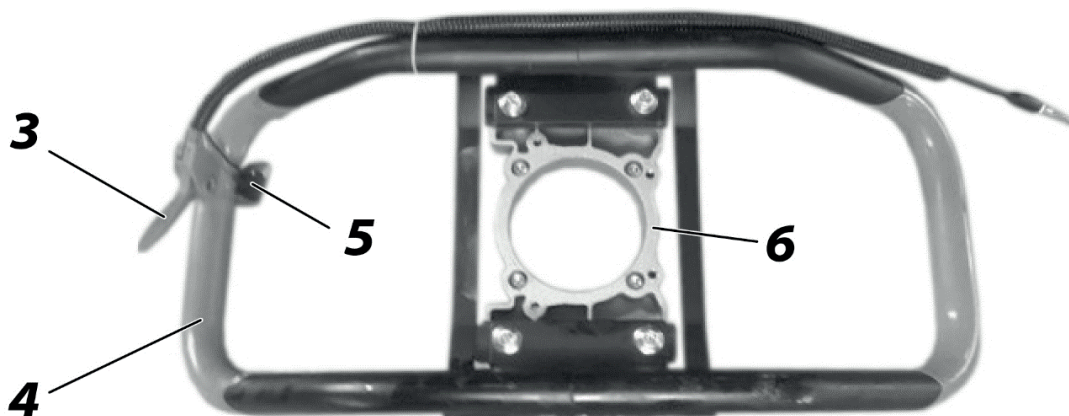

#	АРТИКУЛ	ОПИСАНИЕ	КОЛ-ВО
A1	011510630	Двигатель в сборе (1E40F)	1
A2	011510631	Редуктор в сборе	1
A3	011510632	Курок газа с тросом в сборе	1
A4	011510633	Рама	1
A5	011510634	Выключатель	1
A6	011510635	Переходная пластина редуктора	1